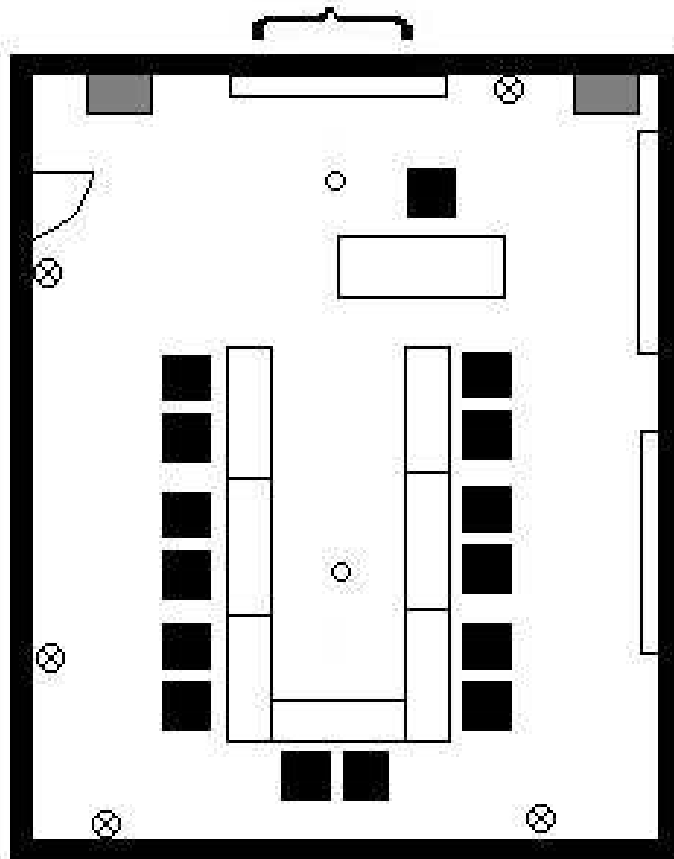

Stuttgart

Kaffeepausenbereich/
coffeebreak area

Leinwand/screen

WC im EG/
ground floor

U Form/ u shape 15 pers.

■ = Schrank

⊗ = Steckdose/power point

○ = Bodentank/ floor-box

Länge/length 7,20 m

Breite/width 5,90 m

Höhe/ceiling height: 2,54 m/2,33 m

ca. 43 m²

Fenster/window