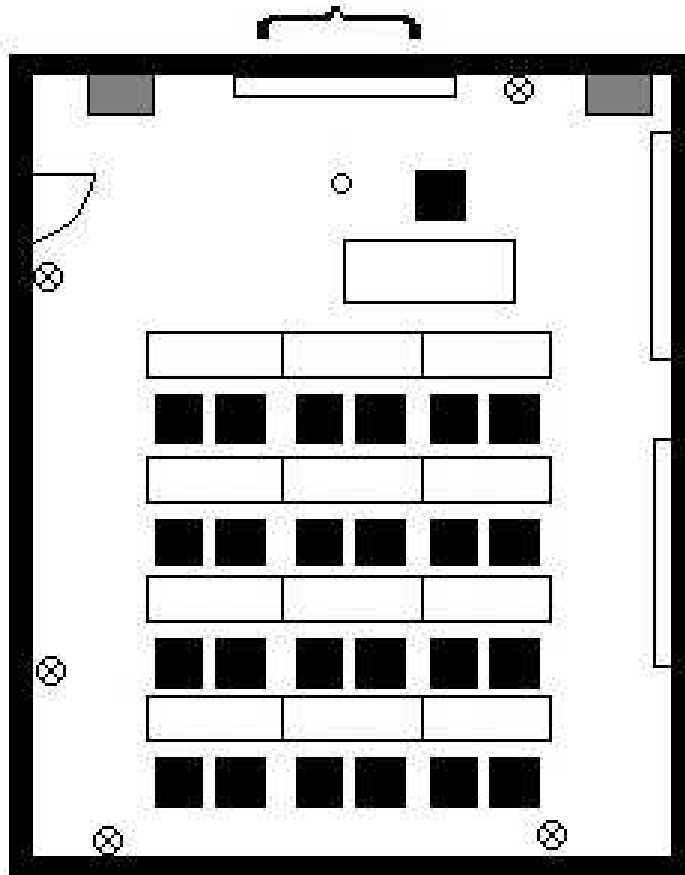

Stuttgart

Kaffeepausenbereich/
coffeebreak area

Leinwand/screen

WC im EG/
ground floor

parlamentarische Bestuhlung/
classroom seating 25 pers.

■ = Schrank

⊗ = Steckdose/power point

○ = Bodentank/floor-box

Länge/length 7,20 m

Breite/width 5,90 m

Höhe/ceiling height: 2,54 m/2,33 m

ca. 43 m²

Fenster/window