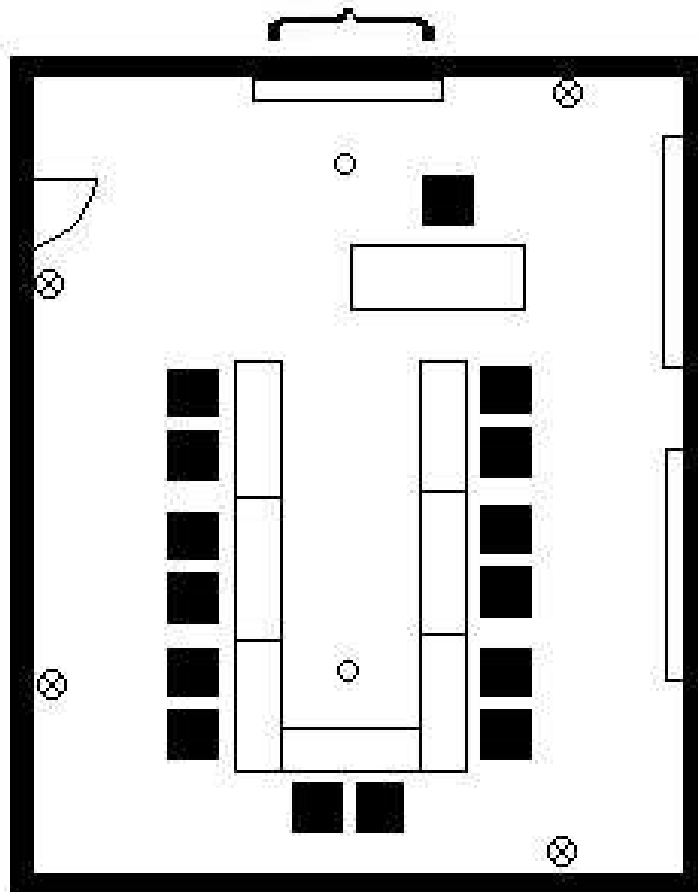

Potsdam

Kaffeepausenbereich/
coffeebreak area

Leinwand/screen

WC im EG/
ground floor

U Form/ u shape 15 pers.

⊗ = Steckdose/power point

○ = Bodentank/ floor-box

Länge/length 7,20 m

Breite/width 5,90 m

Höhe/ceiling height: 2,54 m/2,33 m

ca. 43 m²

Fenster/window