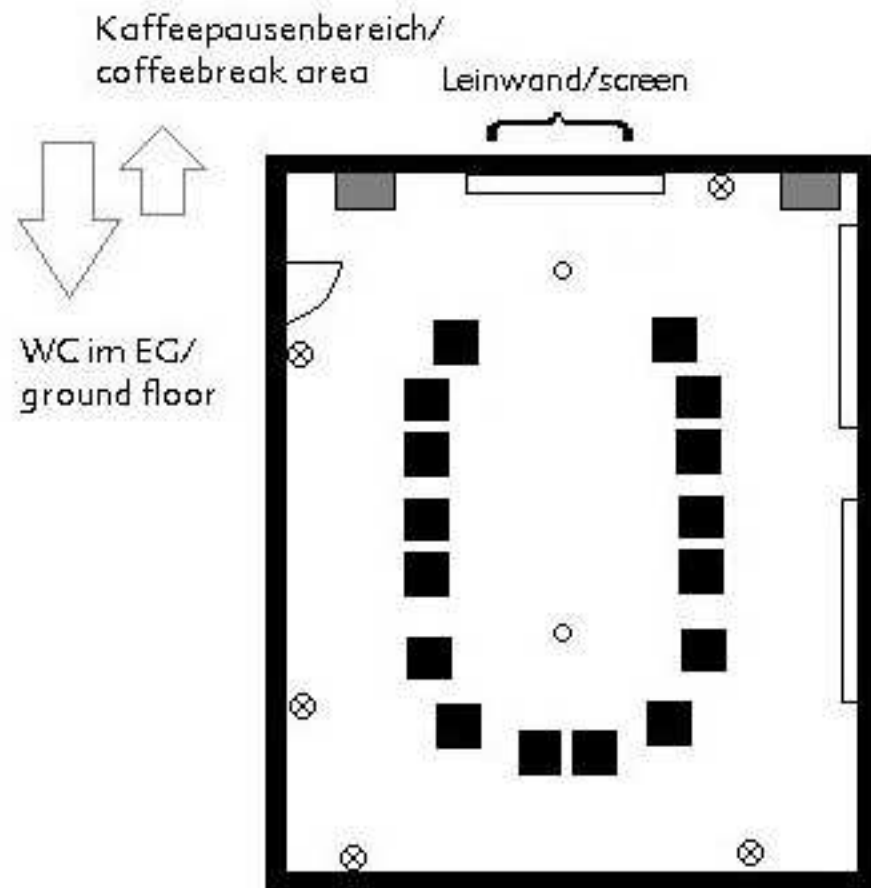

Potsdam

Stuhlkreis/ chair circle 14 pers.

■ = Schrank

⊗ = Steckdose/power point

○ = Bodentank/floor-box

Länge/length 7,20 m

Breite/width 5,90 m

Höhe/ceiling height: 2,54 m/2,33 m

ca. 43 m²