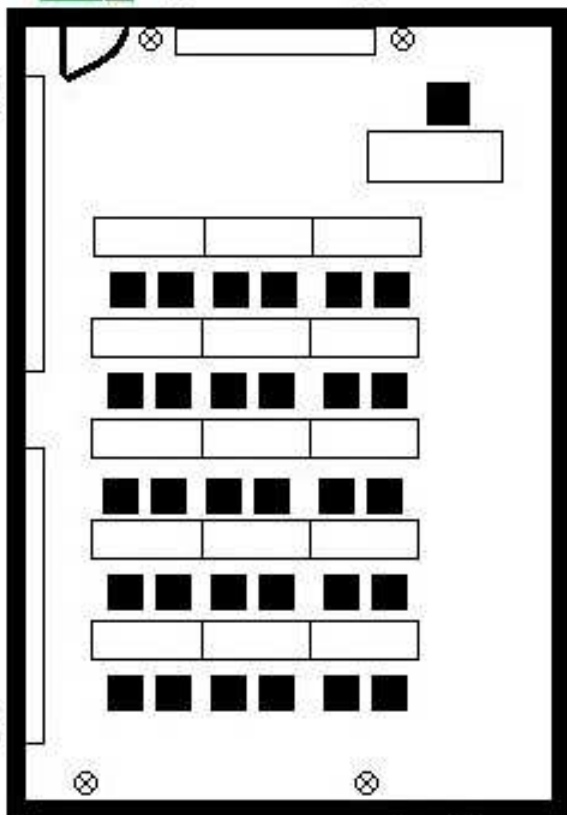

Hamburg

Leinwand/screen

parlamentarische Bestuhlung/
classroom seating 30 pers.

⊗ = Steckdose/power point

Länge/length: 8,75 m

Breite/width: 6,0 m

Höhe/ceiling height: 2,75 m

ca. 53 m²

Fenster/window

Kaffeepausenbereich/coffee break area