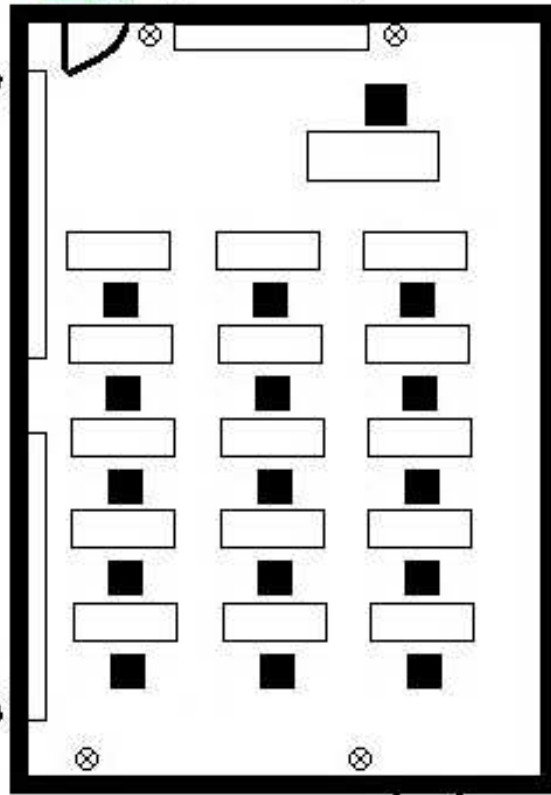

Hamburg

Leinwand/screen

Einzeltische/
single tables 15 pers.

⊗ = Steckdose/power point

Länge/length: 8,75 m
Breite/width: 6,0 m
Höhe/ceiling height: 2,75 m

ca. 53 m²

Fenster/window

WC

Kaffeepausenbereich/coffee break area