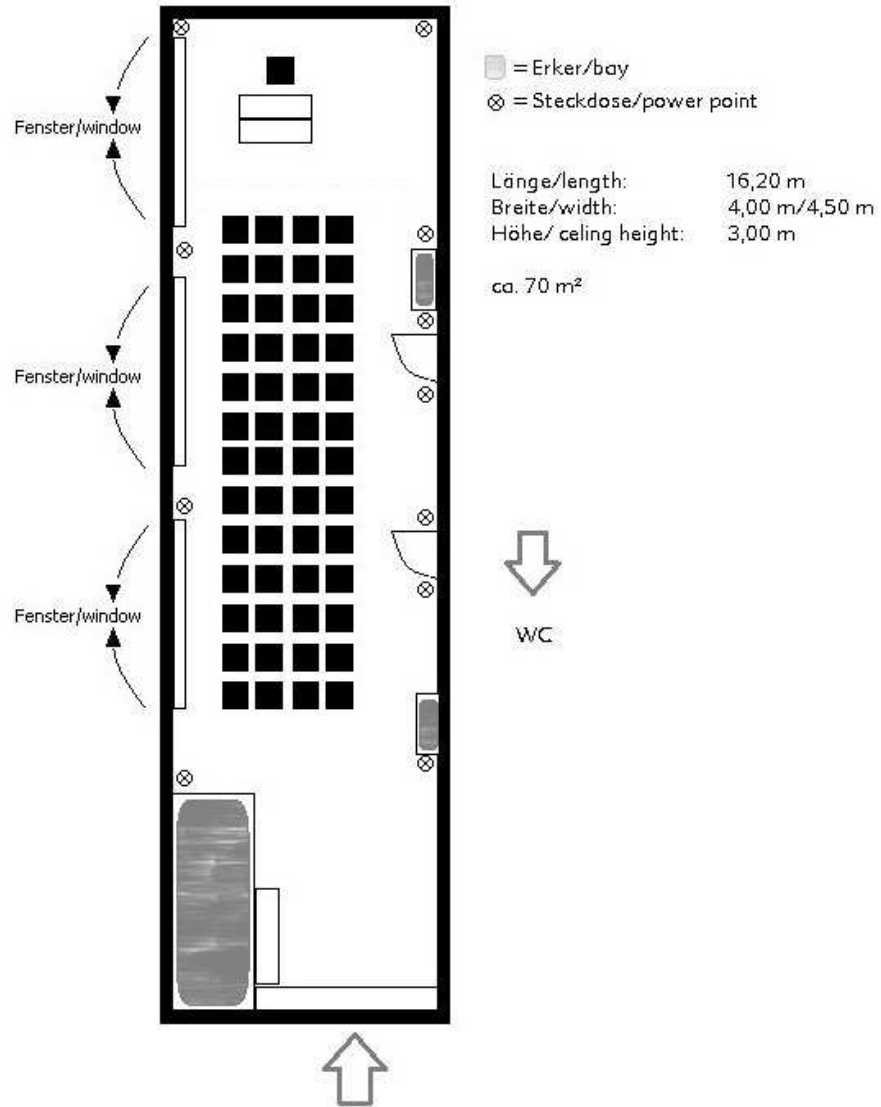

Frankfurt

Kaffeepausenbereich/ coffee break area (im Raum/
inside conference room)