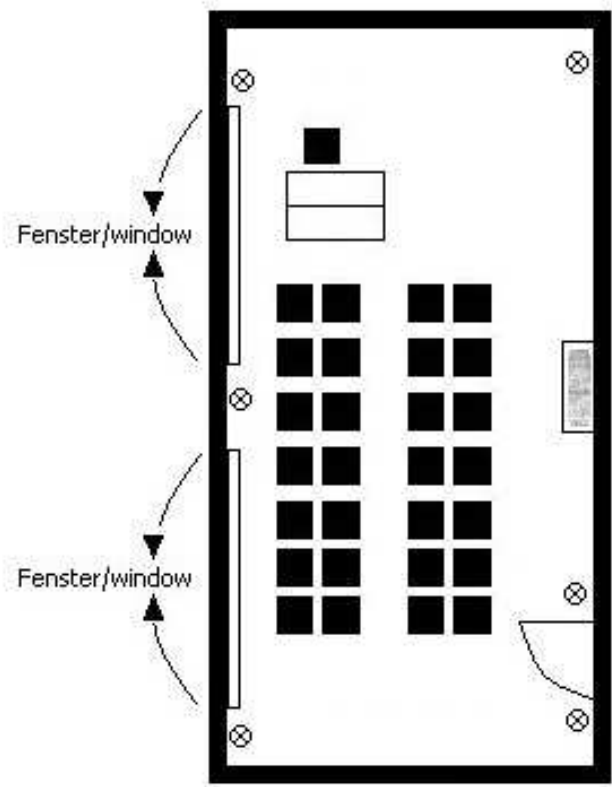

Frankfurt II

- = Erker/bay
- ⊗ = Steckdose/power point

Länge/length: 8,60 m
Breite/width: 4,00 m/4,50 m
Höhe/ceiling height: 3,00 m

ca. 34 m²

Kaffeepausenbereich/
coffee break area