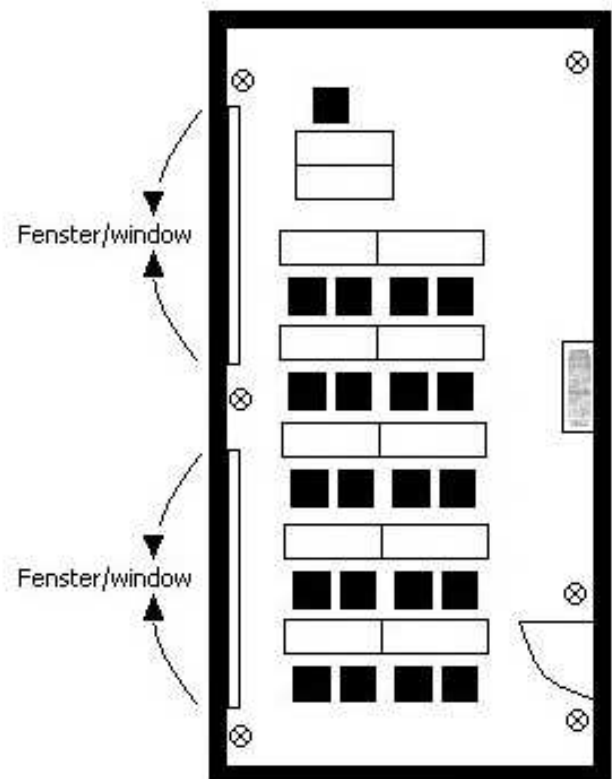

Frankfurt II

- = Erker/bay
- ⊗ = Steckdose/power point

Länge/length: 8,60 m
Breite/width: 4,00 m/4,50 m
Höhe/ceiling height: 3,00 m

ca. 34 m²

WC

Kaffeepausenbereich/
coffee break area