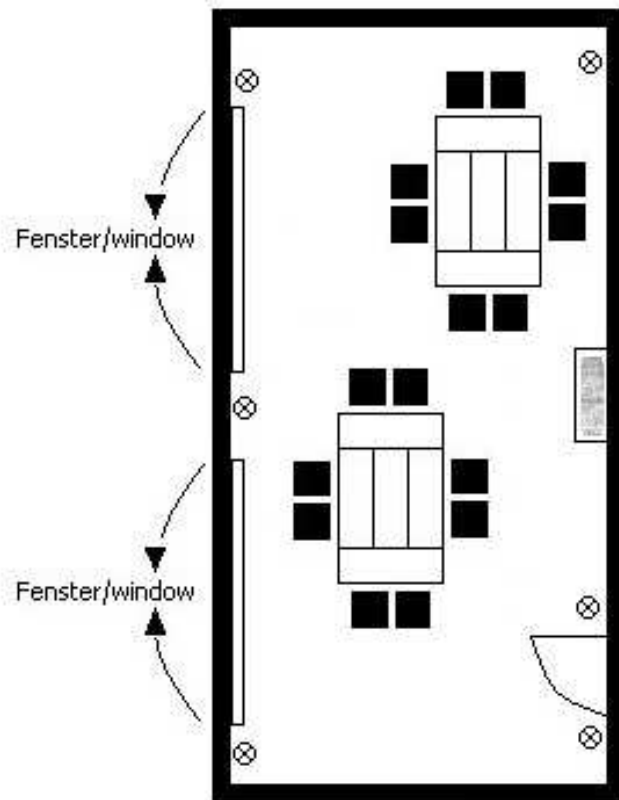

Frankfurt II

- = Erker/bay
- ⊗ = Steckdose/power point

Länge/length: 8,60 m
Breite/width: 4,00 m/4,50 m
Höhe/ceiling height: 3,00 m

ca. 34 m²

Kaffeepausenbereich/
coffee break area