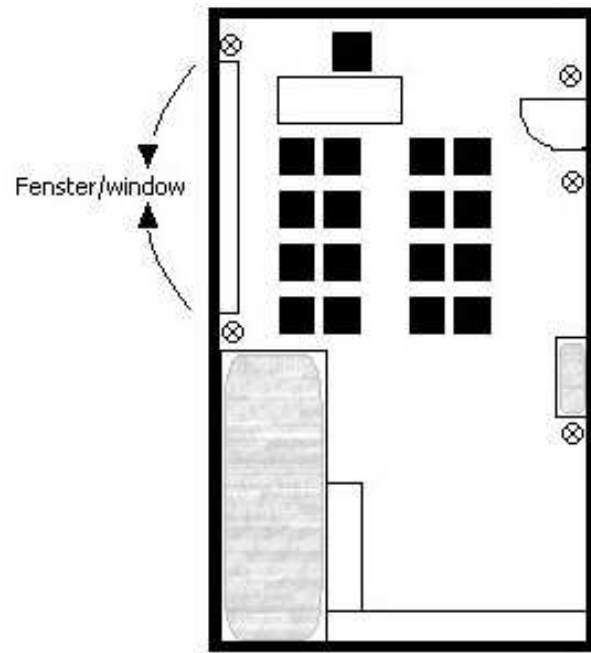

Frankfurt I

Fenster/window

Theaterbestuhlung/
theatre setting ca. 15 pers.

■ = Erker/bay

⊗ = Steckdose/power point

Länge/length: 7,60 m

Breite/width: 4,00 m/4,50 m

Höhe/ceiling height: 3,00 m

ca. 30 m²

Kaffeepausenbereich/ coffee break area (im Raum/
inside conference room)