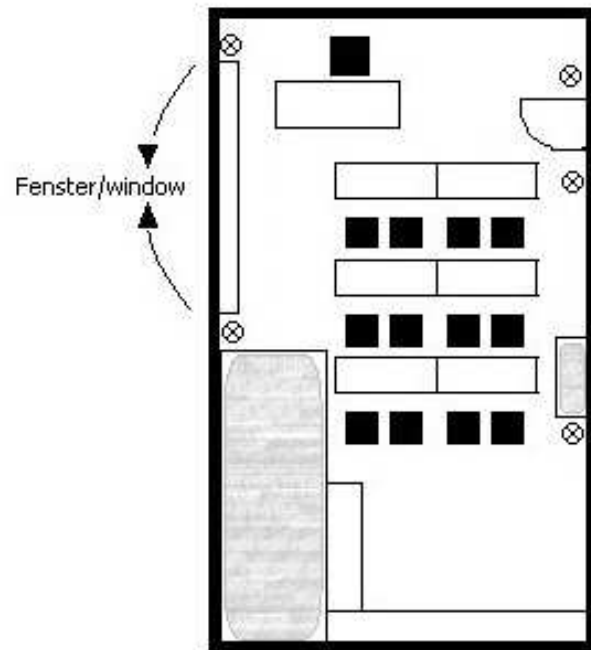

# Frankfurt I

parlamentarische Bestuhlung/  
classroom seating 12 persons

▨ = Erker/bay

⊗ = Steckdose/power point

Länge/length: 7,60 m

Breite/width: 4,00 m/4,50 m

Höhe/ceiling height: 3,00 m

ca. 30 m<sup>2</sup>

Kaffeepausenbereich/ coffee break area (im Raum/  
inside conference room)