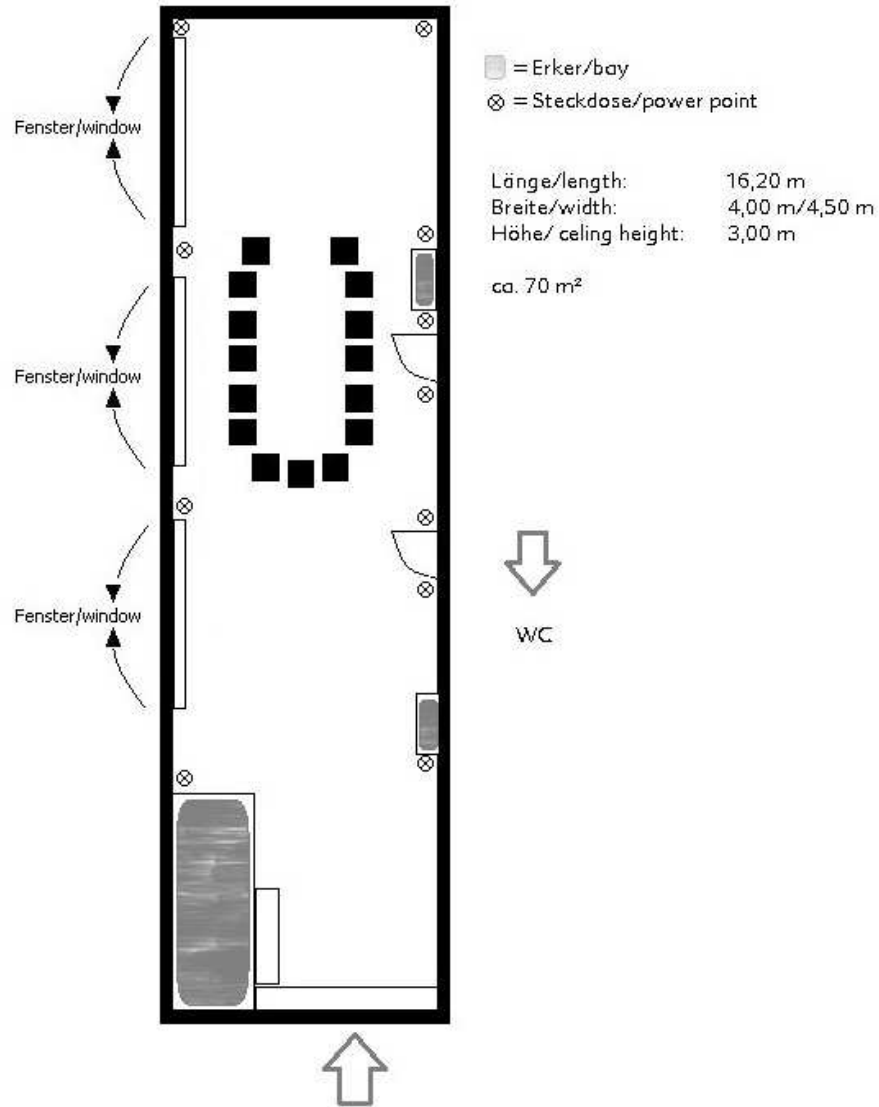

Frankfurt

Kaffeepausenbereich/ coffee break area (im Raum/
inside conference room)