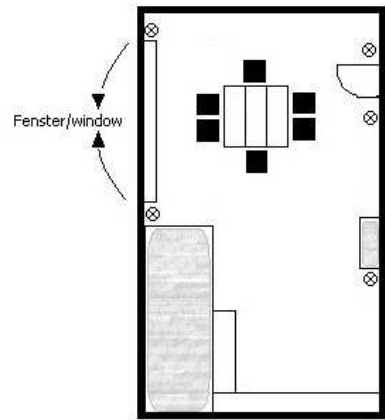

Frankfurt I

- = Erker/bay
- ⊗ = Steckdose/power point

Länge/length: 7,60 m
Breite/width: 4,00 m/4,50 m
Höhe/ceiling height: 3,00 m
ca. 30 m²

Kaffeepausenbereich/ coffee break area (im Raum/
inside conference room)