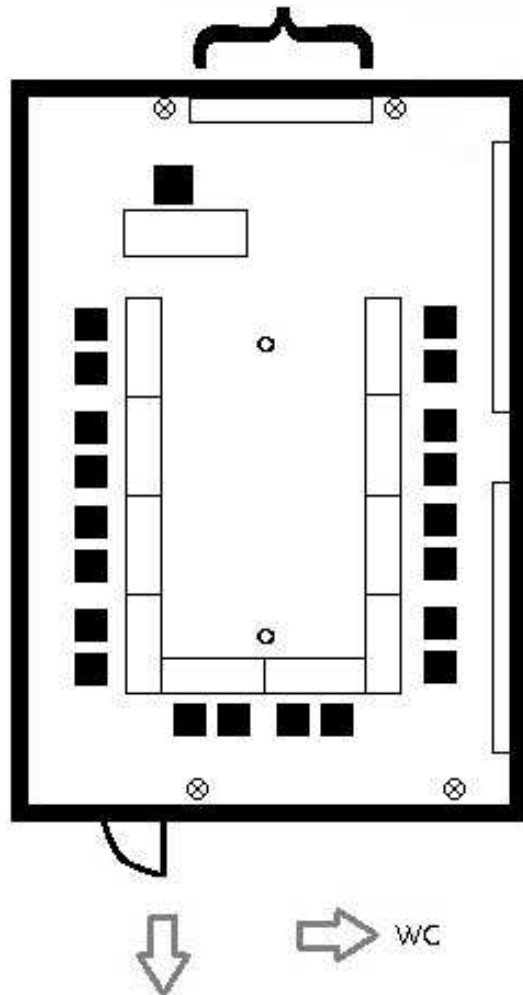

Düsseldorf

Leinwand/ screen

Zugang zum
Innenhof II/
access to terrace

Fenster/ window

U-Form/u shape 20 pers.

⊗ = Steckdose/power point

O = Bodentank/floor-box

Länge/length: 8,75 m

Breite/width: 6,0 m

Höhe/ceiling height: 2,75 m

ca. 53 m²

WC

Kaffeepausenbereich/ coffee break area