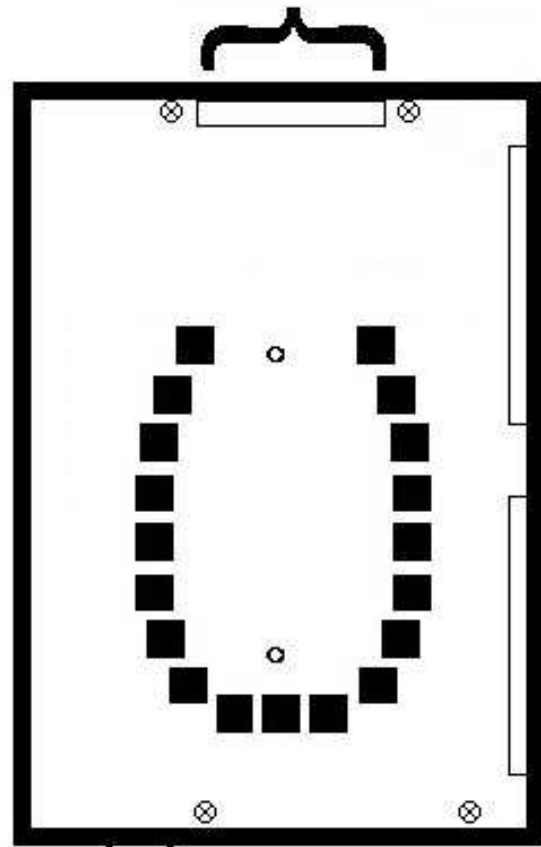

Düsseldorf

Leinwand/ screen

➔ Zugang zum
Innenhof II/
access to terrace

Fenster/ window

Stuhlkreis/ chair
circle 20 pers.

⊗ = Steckdose/power point

○ = Bodentank/floor-box

Länge/length: 8,75 m

Breite/width: 6,0 m

Höhe/ceiling height: 2,75 m

ca. 53 m²

WC

Kaffeepausenbereich/coffee break area