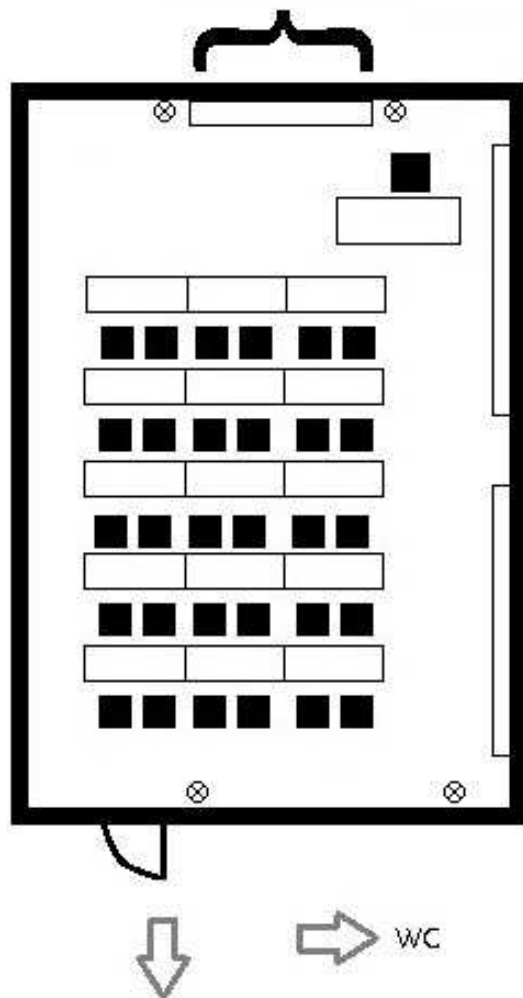

Düsseldorf

Leinwand/ screen

Zugang zum  
Innenhof II/  
access to terrace

Fenster/ window

U-Form/u shape 20 pers.

⊗ = Steckdose/power point

○ = Bodentank/floor-box

Länge/length: 8,75 m

Breite/width: 6,0 m

Höhe/ceiling height: 2,75 m

ca. 53 m<sup>2</sup>

WC

Kaffeepausenbereich/coffee break area