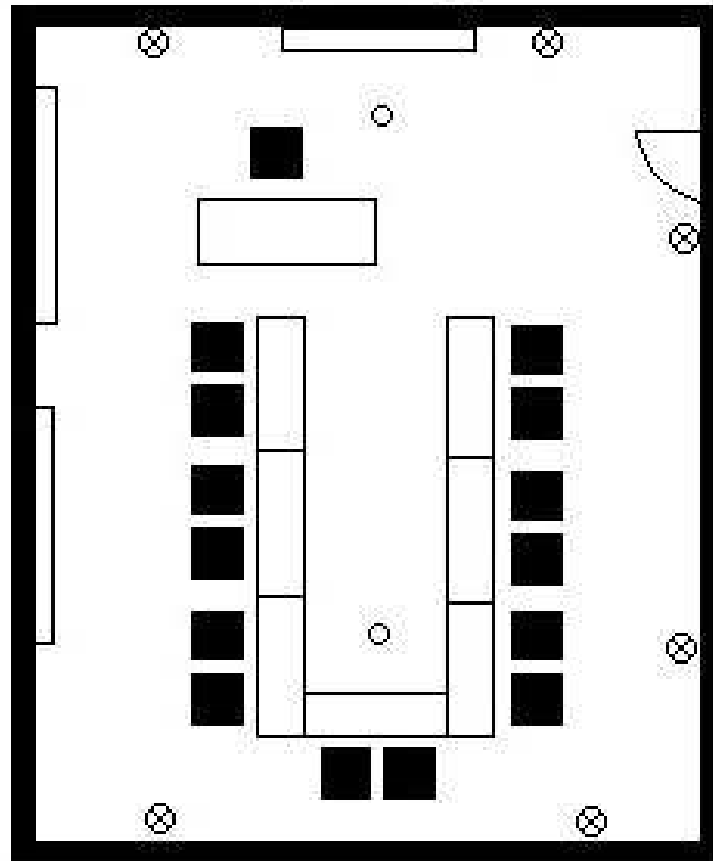

Braunlage

WC im EG/
ground floor

Leinwand/screen

Kaffeepausenbereich/
coffeebreak area

Fenster/window

U Form/ u shape 15 pers.

⊗ = Steckdose/power point

○ = Bodentank/ floor-box

Länge/length 7,20 m

Breite/width 5,90 m

Höhe/ceiling height: 2,54 m/2,33 m

ca. 43 m²