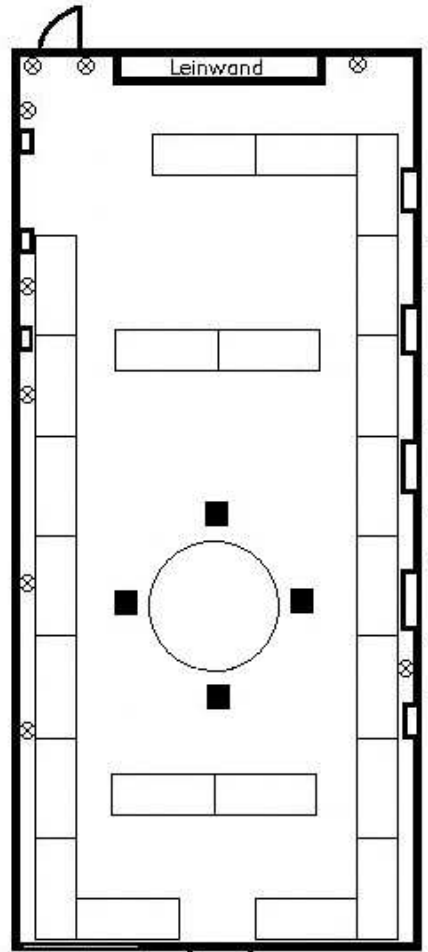

Berlin Mitte

WC

Leinwand

⊗ = Steckdose/power point  
= Fenster/window

Länge/length 13,30 m  
Breite/width 6,0 m  
Höhe/ceiling height: 3,30 m  
ca. 80 m<sup>2</sup>

Glasfront/  
glass front

Kaffeepausenbereich/coffee break area