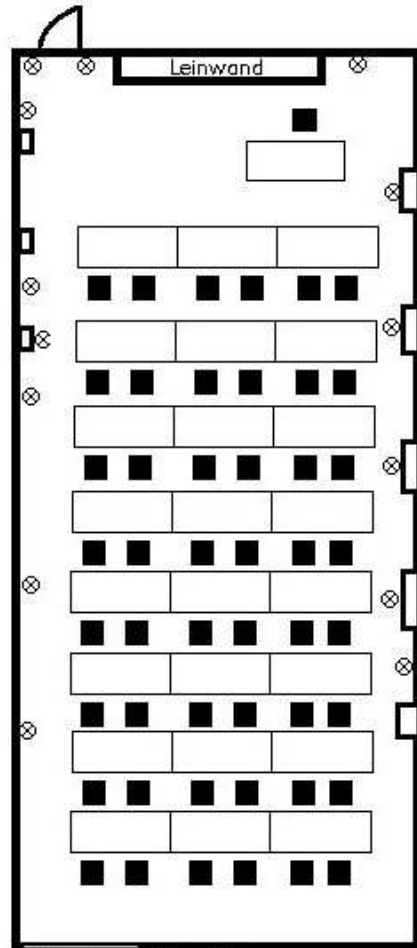

Berlin Mitte

WC

parlamentarische Bestuhlung/
classroom seating 45 pers.

⊗ = Steckdose/power point
= Fenster/window

Länge/length 13,30 m
Breite/width 6,0 m
Höhe/ceiling height: 3,30 m
ca. 80 m²

Glasfront/
glass front

Kaffeepausenbereich/coffee break area