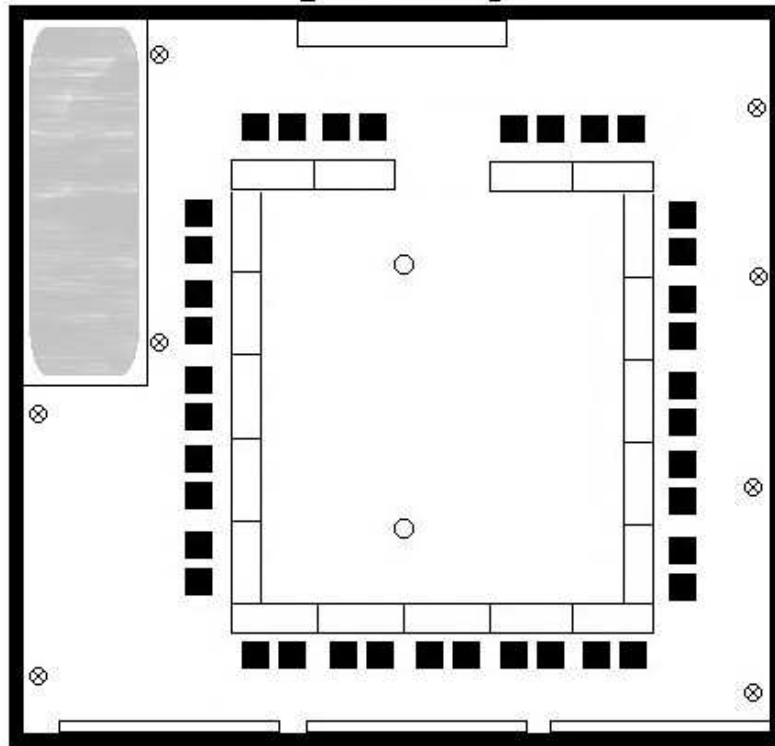

Berlin II

Leinwand/screen

WC

Kaffeepausenbereich/
coffee break area

Karree/ square 38 pers.

■ = Erker/bay

⊗ = Steckdose/power point

○ = Bodentank/floor-box

Länge/length: 10,50 m

Breite/width: 11,00 m

Höhe/ceiling high: 3,50 m

ca. 112 m²

Fenster/window

Zugang zum Innenhof II/access to terrace