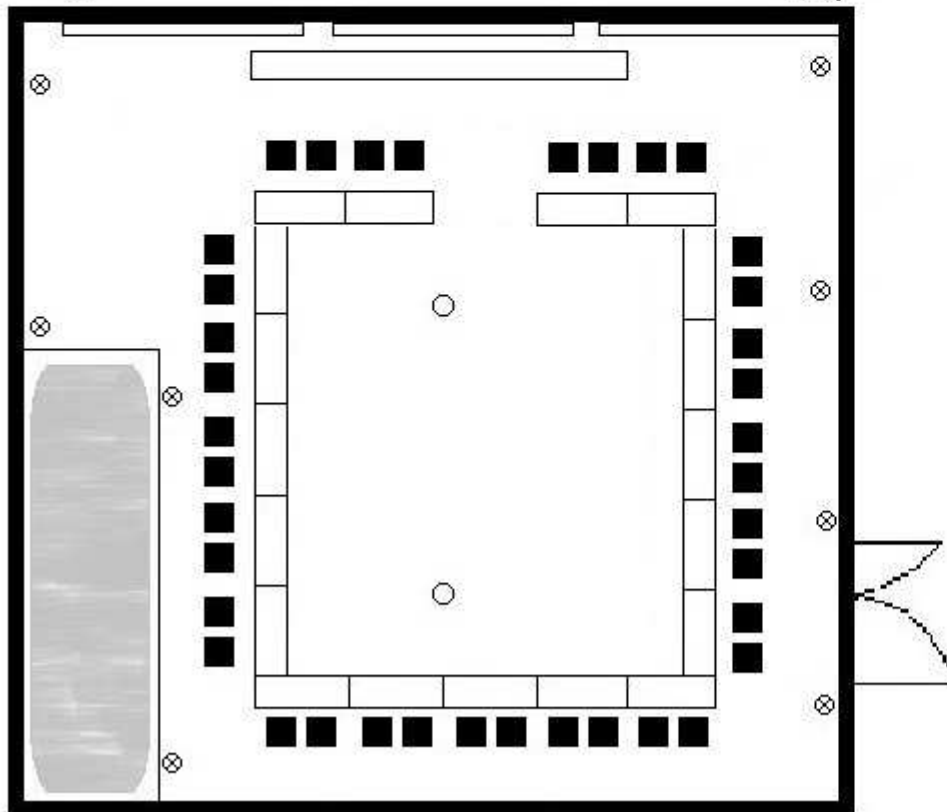

# Berlin I

Zugang zum Innenhof I / access to terrace

Fenster/window

Karree/ square 38 pers.

■ = Erker/bay

⊗ = Steckdose/power point

○ = Bodentank/ floor-box

WC

Länge/length: 10,50 m

Breite/width: 11,00 m

Höhe/ceiling high: 3,50 m

ca. 112 m<sup>2</sup>

Kaffeepausenbereich/  
coffee break area