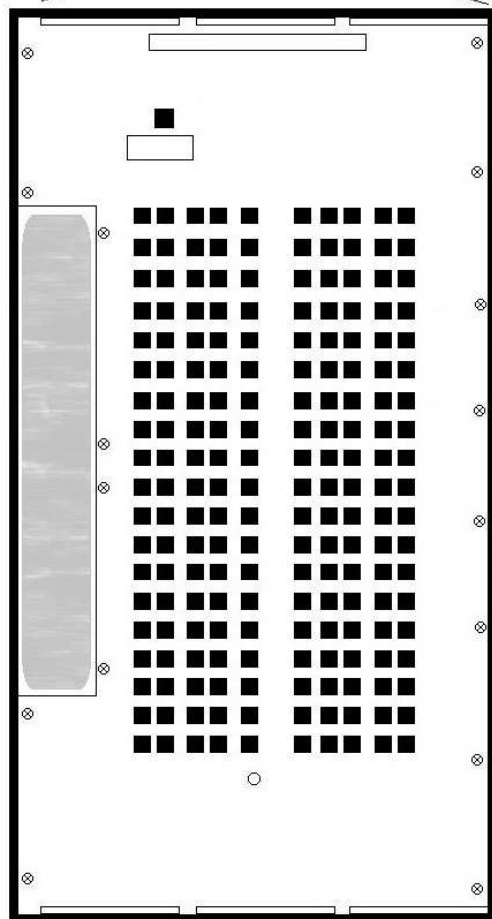

Berlin

Zugang zum Innenhof I/access to terrace

Fenster/window

Theaterbestuhlung/ theatre setting
200 pers.

■ = Erker/bay

⊗ = Steckdose/power point

○ = Bodentank/ floor-box

WC

Länge/length: 21,00 m
Breite/width: 11,20 m
Höhe/ceiling height: 3,50 m

ca. 224m²

Kaffeepausenbereich/
coffee break area

Fenster/ window

Zugang zum Innenhof II/access to terrace