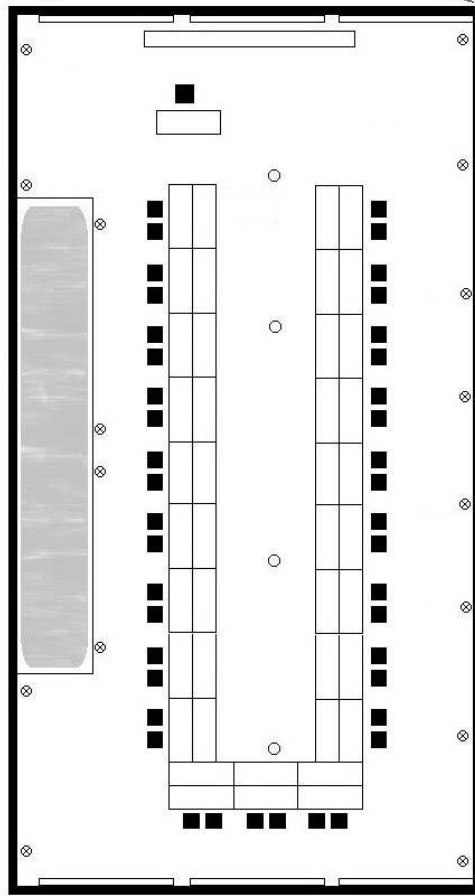

Berlin

Zugang zum Innenhof I/access to terrace

Fenster/window

doppelte U-Form/ double u shape 42 pers.

■ = Erker/bay

⊗ = Steckdose/power point

○ = Bodentank/ floor-box

Länge/length: 21,00 m

Breite/width: 11,20 m

Höhe/ceiling height: 3,50 m

ca. 224m²

WC

Kaffeeпаusenbereich/
coffee break area

Fenster/ window

Zugang zum Innenhof II/access to terrace