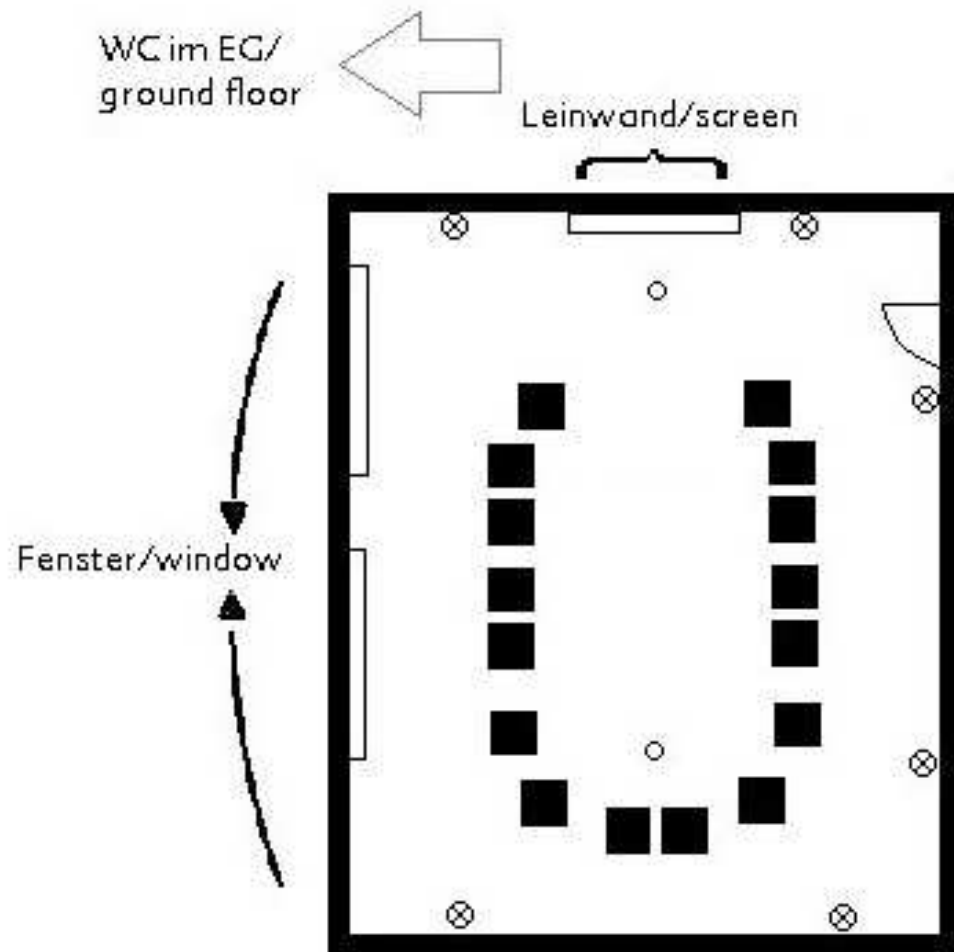

# Bad Steben

Kaffeepausenbereich/  
coffeebreak area

Stuhlkreis/ chair circle 14 pers.

⊗ = Steckdose/power point

○ = Bodentank/ floor-box

Länge/length 7,20 m

Breite/width 5,90 m

Höhe/ceiling height: 2,54 m/2,33 m