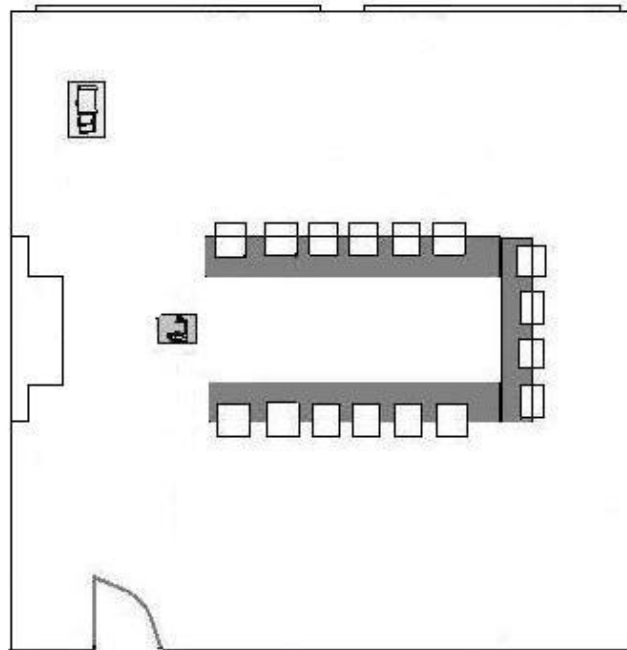

Stuttgart Grösse: 43 m²
Länge x Breite: 7,20 m x 6,10 m

Türen ø 2,09 m x 1,18 m
Raumhöhe: 2,60 m

Flur

Grundriss Raum Stuttgart

relexa Hotel Stuttgarter Hof Berlin