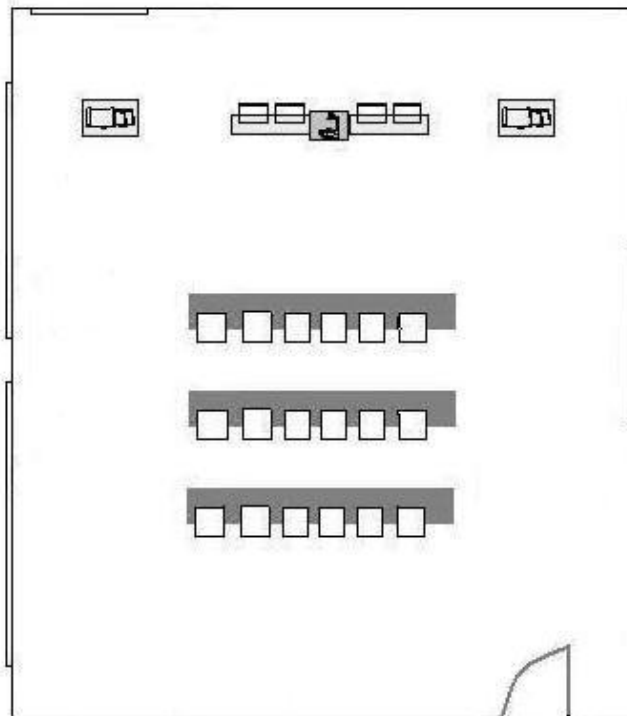

Hamburg Grösse 53 m<sup>2</sup>  
Länge x Breite: 8,70 m x 6,10 m

Türen à 2,18m x 2,00 m  
Raumhöhe: 2,80 m

Flur

Grundriss Raum Hamburg

relexa Hotel Stuttgarter Hof Berlin