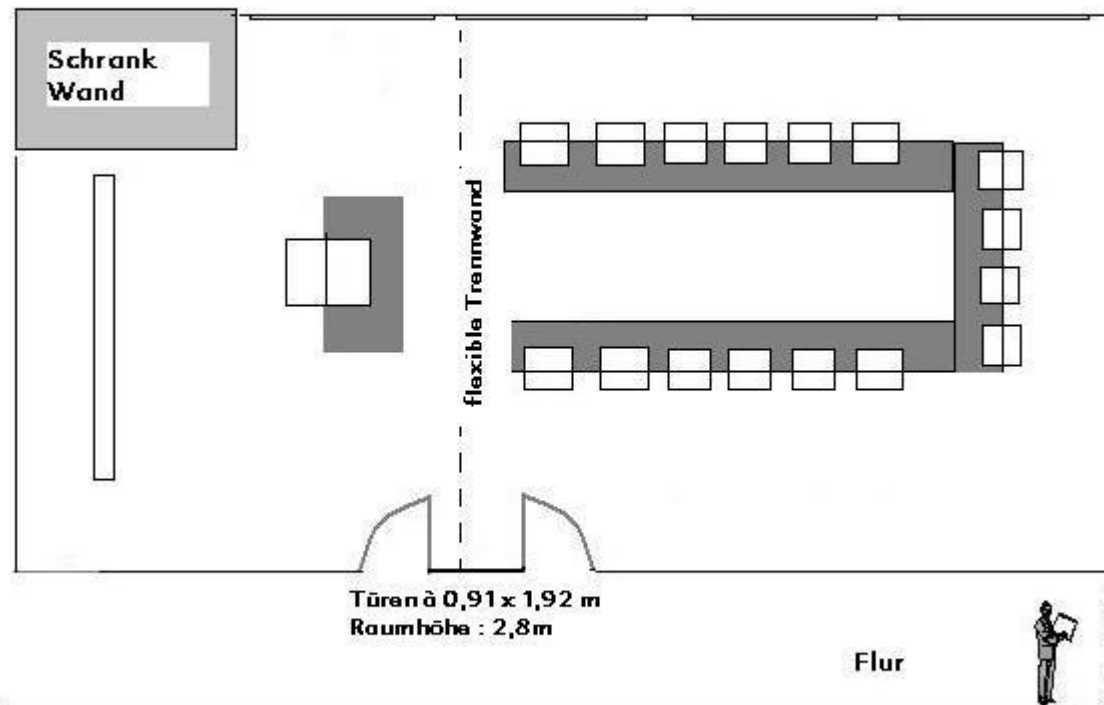

Frankfurt 1+ 2 Größe 73,35 m<sup>2</sup>  
Länge x Breite : 16,3 x 4,5 m

Frankfurt 1  
34,65m<sup>2</sup> Länge x Breite: 7,7 x 4,5 m

Frankfurt 2  
39,95m<sup>2</sup> Länge x Breite: 8,5 x 4,5m

Grundriss Raum Frankfurt

relexa hotel Stuttgarter Hof Berlin