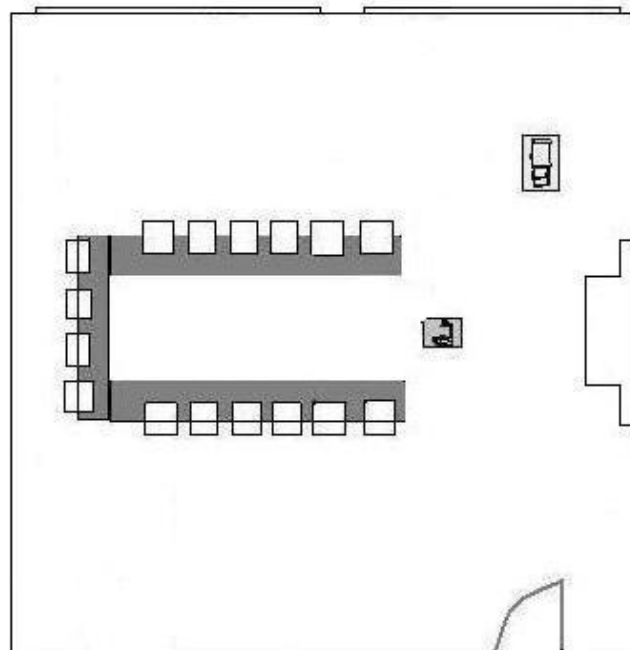

Braunlage Grösse: 43 m<sup>2</sup>  
Länge x Breite: 7,20 m x 6,10 m

Türen à 2,09 m x 1,18 m  
Raumhöhe: 2,60 m

Flur

Grundriss Raum Braunlage

relexa Hotel Stuttgarter Hof Berlin