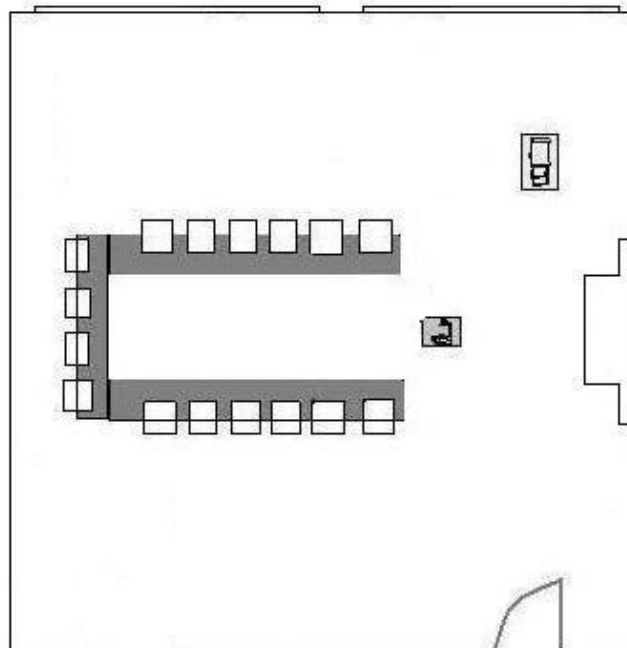

Bad Steben Grösse: 43 m²
Länge x Breite: 7,20 m x 6,10 m

Türen ø 2,09 m x 1,18 m
Raumhöhe: 2,60 m

Flur

Grundriss Raum Bad Steben

relexa Hotel Stuttgarter Hof Berlin