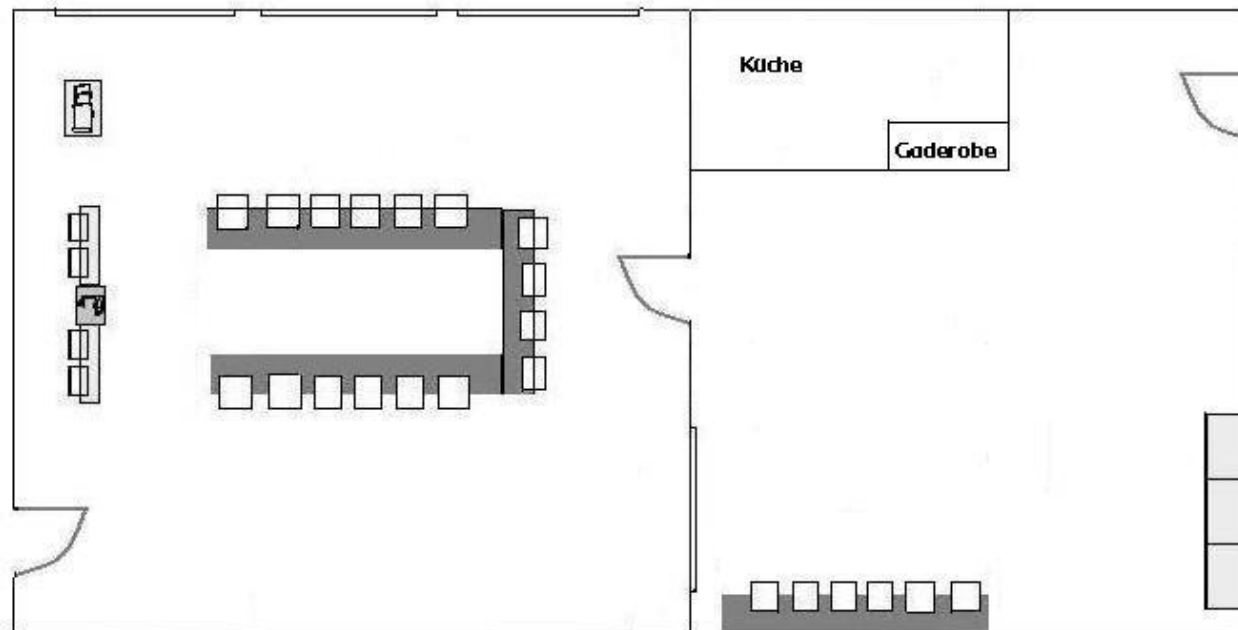

Berlin Mitte Grösse: 87,36 m<sup>2</sup>  
Länge x Breite: 15,19 m x 6,03 m

Konferenzraum  
15,19 m Länge x 6,03 m Breite

Foyer und Teeküche  
9,01 m Länge x 5,98 m Breite

Raumhöhe: 3,30 m

Grundriss Berlin Mitte